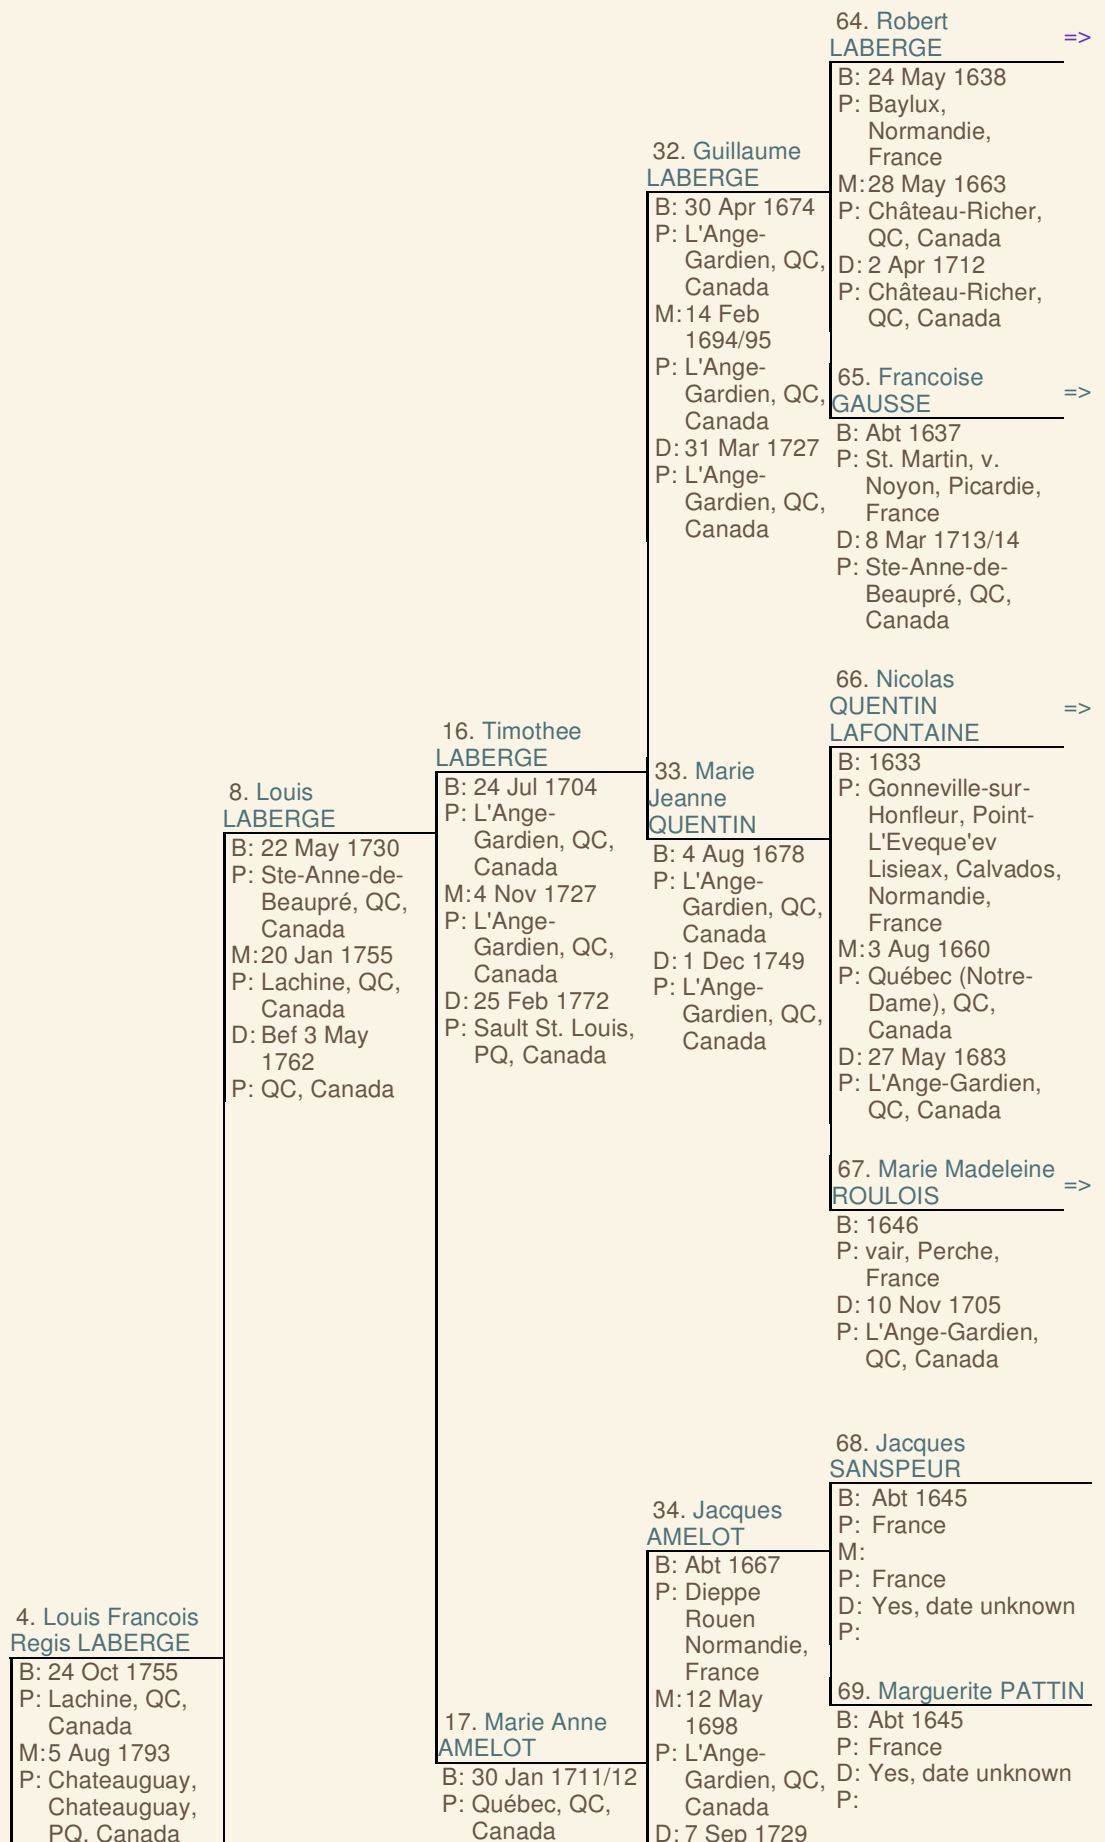

# Michel LABERGE

1836 - 1909

D: 26 Apr 1764  
P: Chateauguay,  
Chateauguay,  
PQ, Canada

P: Québec, QC,  
Canada

D: Yes, date  
unknown  
P:

35. Angelique  
GODIN

B: 24 Jun 1677  
P: L'Ange-  
Gardien, QC,  
Canada  
D: 13 Feb  
1717/18  
P: Québec, QC,  
Canada

70. Charles GAUDIN =>  
GODIN

B: Abt 1636  
P: Aubermesnil-  
Beumais,  
Dieppe, Rouen,  
Normandie,  
France  
M: 6 Nov 1656  
P: Ste-Anne-de-  
Beaupré, QC,  
Canada  
D: 1 Dec 1706  
P: L'Ange-Gardien,  
QC, Canada

71. Marie  
BOUCHER =>

B: 11 Apr 1644  
P: Ste-Anne-de-  
Beaupré, QC,  
Canada  
D: 18 Jan 1712  
P: L'Ange-Gardien,  
QC, Canada

9. Marie Amable  
MERLOT

B: Abt 1733  
P:  
D: Yes, date  
unknown  
P:

18.

P:

D: 5 Jul 1832

P:

92.

46.

93.

23.

47.