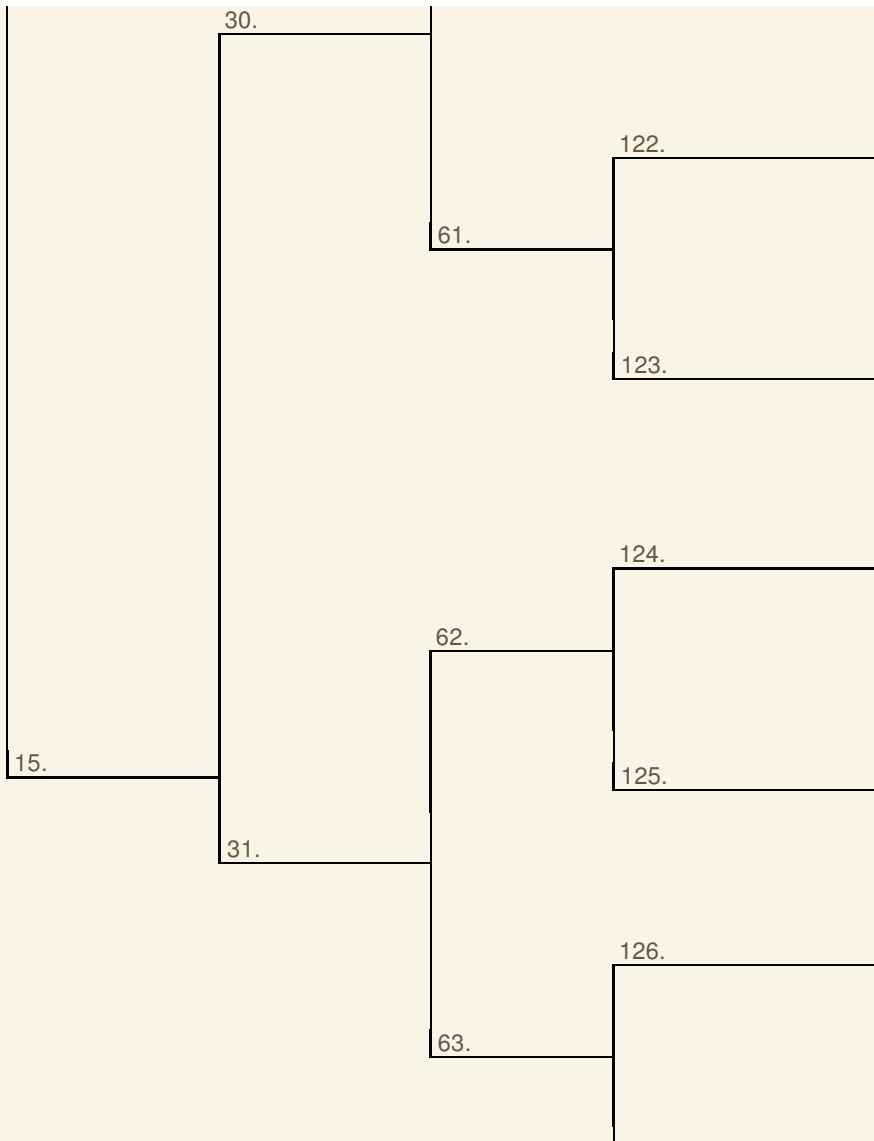

36.

37.

38.

72.

73.

74.

75.

76.

42.

84.

85.

43.

86.

87.

88.

44.

M: 22 Feb 1830

P: Chateauguay,  
Chateauguay,  
PQ, Canada

D: Yes, date  
unknown

P:

\_\_\_\_\_

3. Catherine  
LEFEBVRE

B: Abt 1813

P: