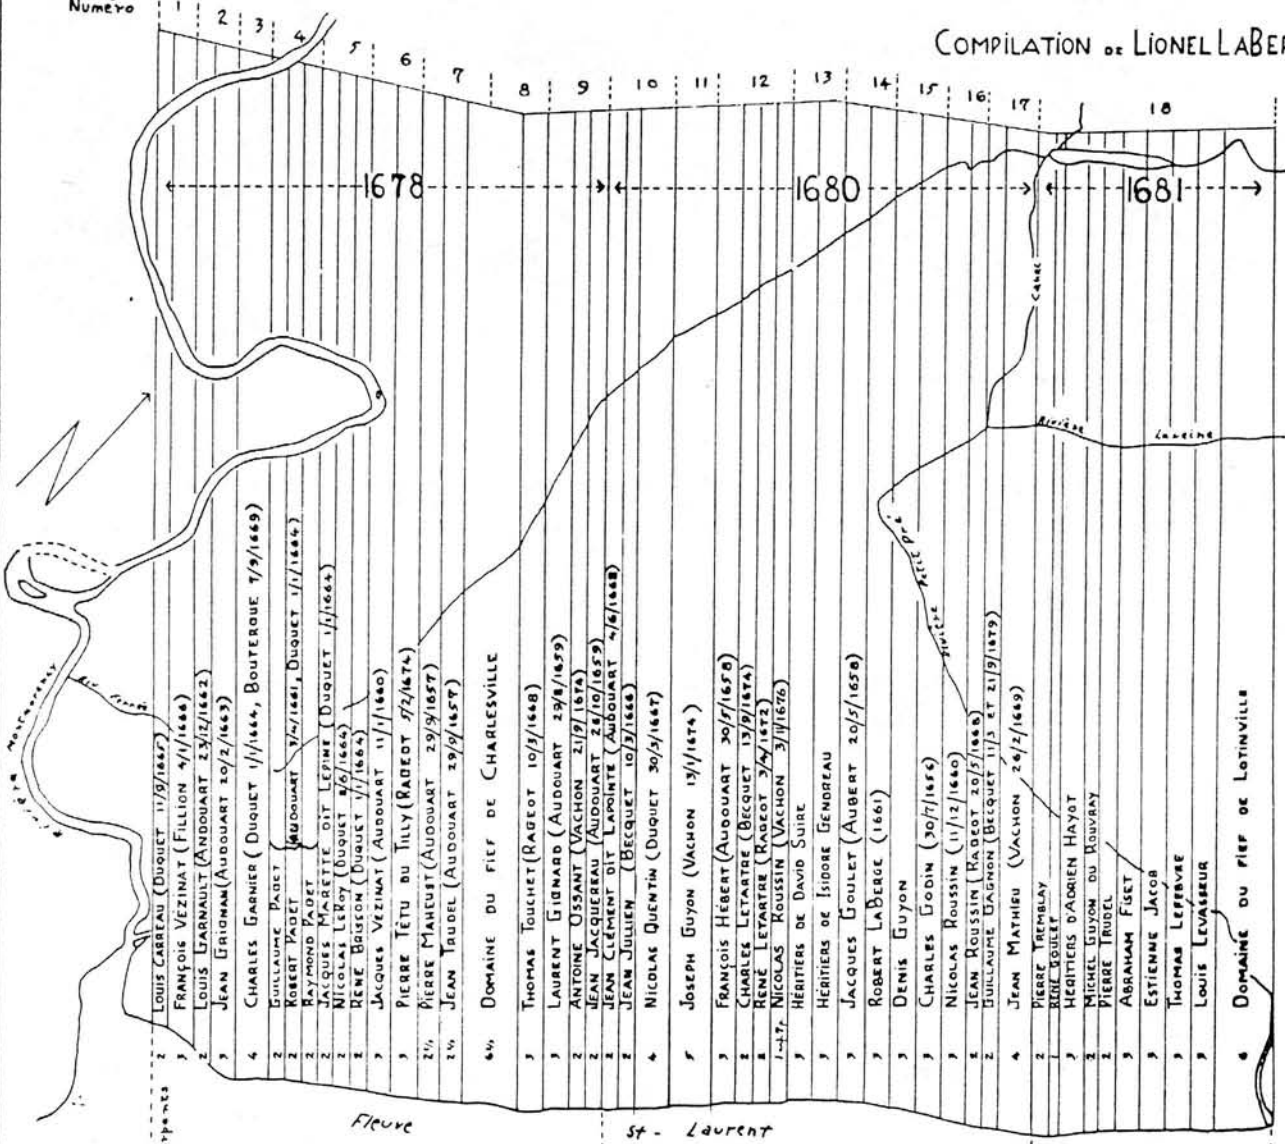

L'ANGE-GARDIEN EN 1678, 1680 ET 1681

COMPILATION DE LIONEL LABERGE

CHATEAU - RICHER

Numero

1 2 3 4 5 6 7 8 9 10 11 12 13 14 15 16 17 18

1678 1680 1681

1	LOUIS CARREAU (DUQUET 11/9/1667)
2	FRANÇOIS VEZINAT (FILLON 4/1/1666)
3	LOUIS LARNAUT (AUDOUART 23/12/1662)
4	CHARLES GARNIER (DUQUET 1/1/1664, BOUTERQUE 7/9/1669)
5	GUILLAUME PADET (AUDOUART 7/4/1661, DUQUET 1/1/1664)
6	RAYMOND PADET
7	JACQUES MARLETTE DIT LEPIME (DUQUET 1/1/1664)
8	NICOLAS LEROY (DUQUET 4/6/1664)
9	RENE BOISSON (DUQUET 1/1/1664)
10	JACQUES VEZINAT (AUDOUART 11/1/1660)
11	PIERRE TÊTU DU TILLY (RABEOT 5/2/1674)
12	PIERRE MAHEUST (AUDOUART 29/9/1659)
13	JEAN TRUDEL (AUDOUART 29/9/1659)
14	DOMAINE DU FIEF DE CHARLESVILLE
15	THOMAS TOUCHET (RABEOT 10/3/1648)
16	LAURENT GIGNARD (AUDOUART 29/8/1659)
17	ANTOINE OSSANT (VACHON 21/9/1674)
18	JEAN JACQUEREAU (AUDOUART 28/10/1659)
19	JEAN CLÉMENT DIT LAPOINTE (AUDOUART 4/6/1668)
20	JEAN JULIEN (BECQUET 10/3/1666)
21	NICOLAS QUENTIN (DUQUET 30/3/1667)
22	JOSEPH GUYON (VACHON 13/1/1674)
23	FRANÇOIS HÉBERT (AUDOUART 30/5/1658)
24	CHARLES LETARTRE (BECQUET 13/9/1674)
25	RENÉ LETARTRE (RABEOT 3/4/1672)
26-27	NICOLAS ROUSSIN (VACHON 3/1/1676)
28	HÉRITIERS DE DAVID SUIRE
29	HÉRITIERS DE ISIDORE GENDREAU
30	JACQUES GOULET (AUBERT 20/5/1658)
31	ROBERT LABERGE (1661)
32	DENIS GUYON
33	CHARLES GODIN (30/7/1676)
34	NICOLAS ROUSSIN (11/12/1640)
35	JEAN ROUSSIN (RABEOT 20/5/1666)
36	GUILLAUME D'AGNON (BECQUET 11/3 ET 21/9/1679)
37	JEAN MATHIEU (VACHON 26/12/1669)
38	PIERRE TREMBLAY
39	RENE BOULET
40	HÉRITIERS D'ADRIEN HAYOT
41	MICHEL GUYON DU KOUVRAY
42	PIERRE TRUDEL
43	ABRAHAM FISET
44	ESTIENNE JACOB
45	THOMAS LEFÈVRE
46	LOUIS LEVASSEUR
47	DOMAINE DU FIEF DE LOTINVILLE

CHARLESVILLE EN 1677

LOTINVILLE EN 1652

me. Lamicus